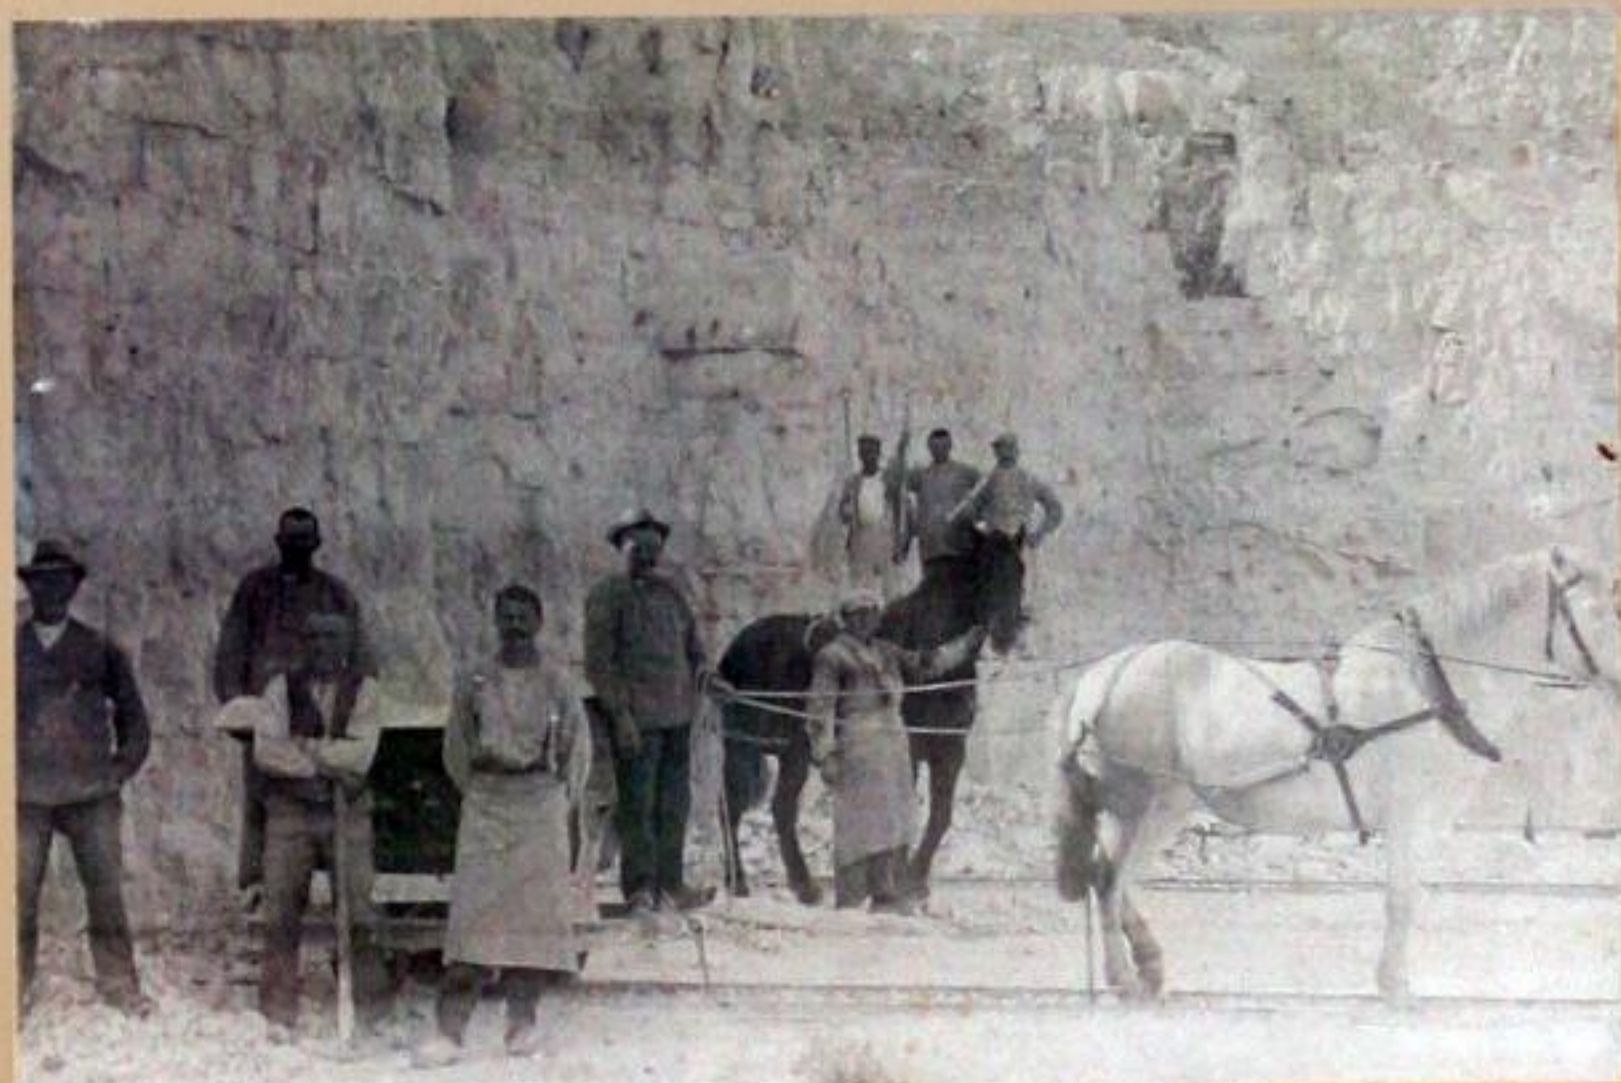

Mølholm Norden

"Nordens" kridtgrav ca. 1920.

"Nordens" kridtgrav med vand i ca. 1940.

Arbejdere i "Nordens" kridtgrav. Bag tipvognen ses Søren Thorsen. Postkort ca. 1910.

Arbejdere ved "Nordens" tovbane ved kridtgraven. Ca. 1920.

Stemmeriet på "Norden" ca. 1920.

"Nordens" havn ca. 1920.

Læsning af cementsække på skib i havnen ved "Norden" ca. 1920.

"Nordens" skib "Ally" ca. 1920. Kunne rumme 2000 sække à 86 kg.