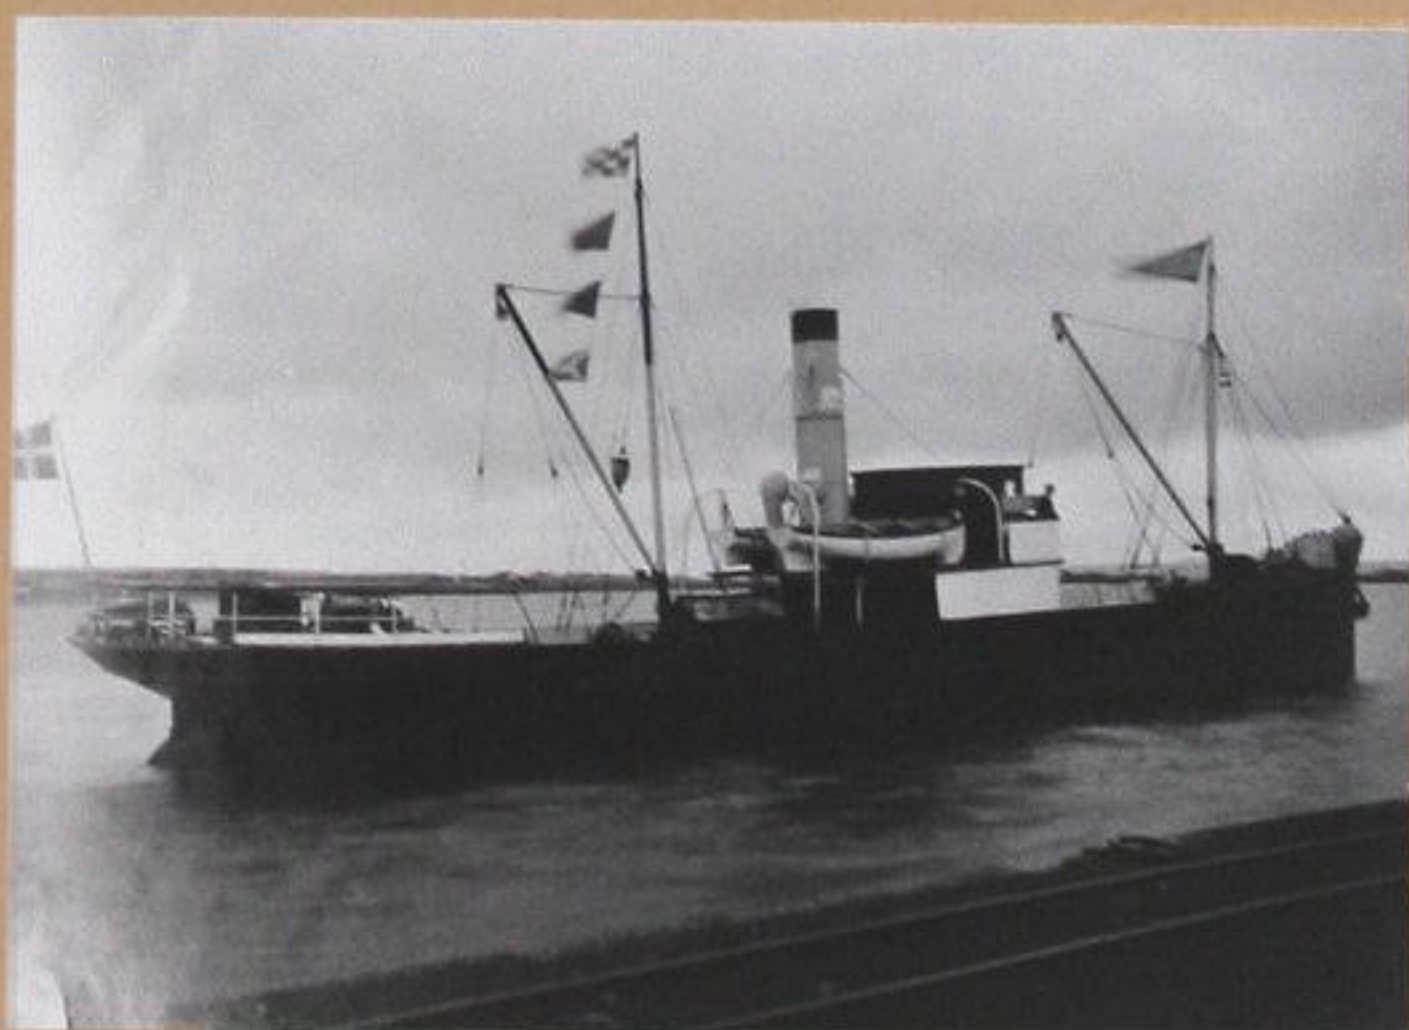

Mølholm Norden

"Nordens" kridtgrav ca. 1920.

"Nordens" kridtgrav med vand i ca. 1940.

Arbejdere i "Nordens" kridtgrav. Bag tipvognen ses Søren Thorsen. Postkort ca. 1910.

Arbejdere ved "Nordens" tovbane ved kridtgraven. Ca. 1920.

Stemmeriet på "Norden" ca. 1920.

"Nordens" havn ca. 1920.

Læsning af cementsække på skib i havnen ved "Norden" ca. 1920.

"Nordens" skib "Ally" ca. 1920. Kunne rumme 2000 sække à 86 kg.